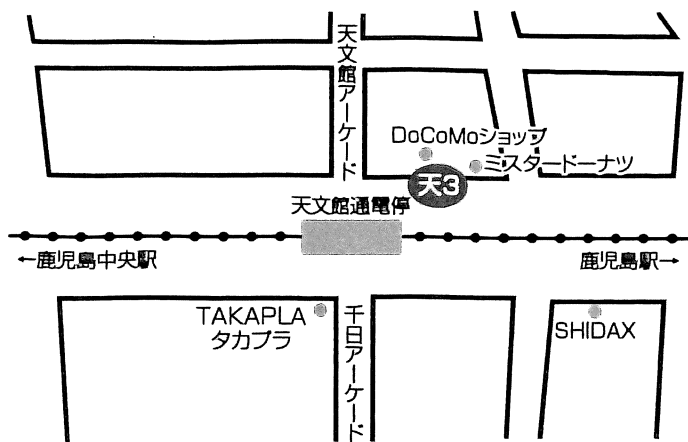

# Shuttle Bus Time Table

【シャトルバス時刻表】

鹿児島 サンロイヤルホテル  
Kagoshima Sun Royal Hotel

バスの行先表示

## 【天文館】ドコモショップ天文館前3番のりば

## 【鹿児島中央駅】駅東口(正面口)18番のりば