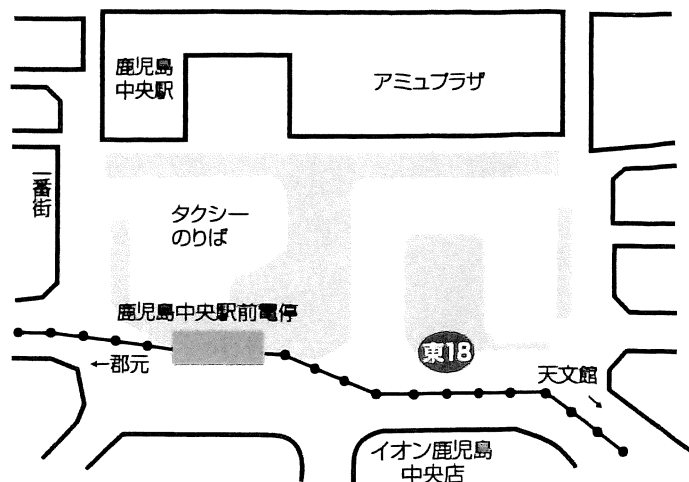

# Shuttle Bus Time Table

【シャトルバス時刻表】

鹿児島 サンロイヤルホテル  
Kagoshima Sun Royal Hotel

バスの行先表示

## 【天文館】ドコモショップ天文館前3番のりば

## 【鹿児島中央駅】駅東口(正面口)18番のりば